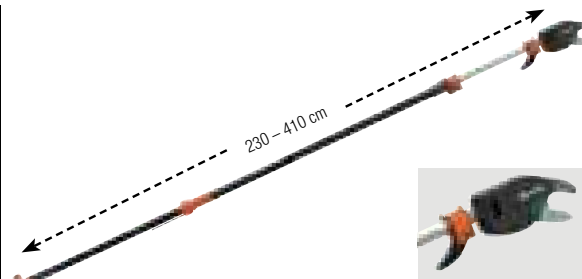

GARDENA nůžky na stromy

Specialisté na vysoké stromy a husté keře

Dostanou se všude bez zachytávání! Přesný a cílený stříh, také v korunách stromů. Bez žebříku, bezpečně a pohodlně

MADE IN GERMANY

*Více informací o záruce na www.gardena.com nebo infolince CZ 800 100 425, SK 0800 154 044.

Stříhací kopí

MADE IN GERMANY

Název výrobku	Stříhací kopí StarCut 160 plus	Stříhací kopí StarCut 410 plus teleskopické
Č. výrobku	12000-20	12001-20
EAN kód		
Husqvarna obj. č.	967638301	967637601
Baleno po ks / Paletová jednotka	4 / 96	2 / 88
Způsob balení	Chráníč nožů a 4-barevná informační karta	Chráníč nožů a 4-barevná informační karta
Prodej / Info	–	–
Max. průměr větve (Ø)	32 mm	32 mm
Celková délka	160 cm	Plynule nastavitelná 230 – 410 cm
Nastavitelný úhel stříhu (200°)	•	•
Větší stříhací síla Power+	12x větší stříhací výkon	12x větší stříhací výkon
Převod	•	•
T-rukojeť	•	•
Celkový dosah	cca 3,5 m vč. uživatele	cca 6,5 m vč. uživatele
Uvnitř umístěné tažné lanko	•	•
Nože	Speciální tvar drží stříhaný materiál v optimální oblasti	
Materiály	Přesně broušené nože s antiadhezivním povlakem	
Oblast použití	Nenamáhavý stříh stromů	Snadné, pohodlné stříhání ze země a bez žebříku, dokonce v korunách stromů
Zvláštnosti	Tažné lanko uložené uvnitř násady a kompaktní stříhací hlava zabraňují zachytávání při stříhání. S nastavitelným hákem pro odstranění odstříhnutých zachycených větví.	Tažné lanko uložené uvnitř násady a kompaktní stříhací hlava zabraňují zachytávání při stříhání. S nastavitelným hákem pro odstranění odstříhnutých zachycených větví, rovněž také s rychloupínačem pro snadné nastavení teleskopické násady.