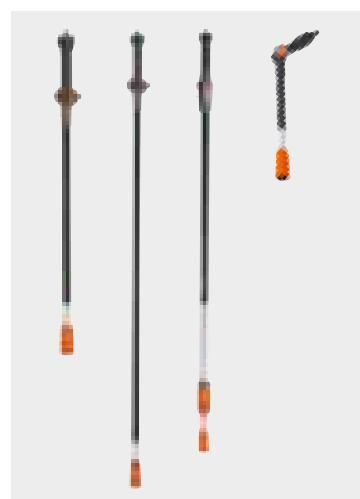

Jednoduše výkonný

Plošné trysky uvolňují a odstraňují neústupné nečistoty

MADE IN GERMANY

Název výrobku	Vodní násada 150	Prodloužení vodní násady s kloubem
Č. výrobku	5550-20	5556-20
EAN kód	 4 078500 555005	 4 078500 555609
Husqvarna obj. č.	901089501	901090101
Baleno po ks / Paletová jednotka	2 / 80	2 / 144
Způsob balení	4-barevná informační karta	4-barevná informační karta
Prodej / Info	–	–
Délka	150 cm	53 cm
Otočný uzávěr	•	•
Plynulá regulace průtoku	•	–
Uzavíratelný průtok	•	–
Přímíchač (pro č.v. 1680)	•	–
Zvláštnosti	–	Postupné nastavení výkyvného kloubu (oboustranně 45°) pro čištění těžce dostupných míst (např. střech obytných automobilů, obytných přívěsů nebo zimních zahrad)