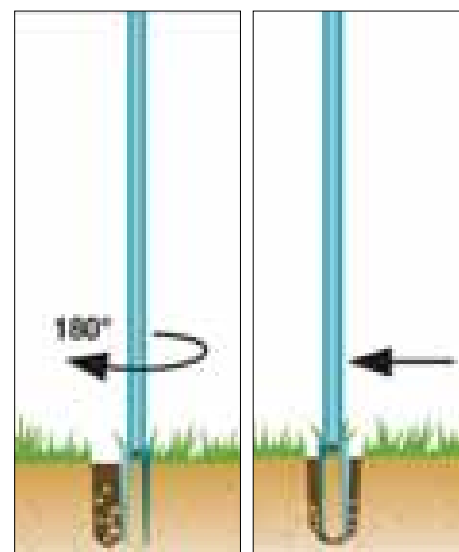

Tip k uzavření děr: Bodněte vedle díry a půdu přesuňte doprostřed, tak díra rychleji zaroste.