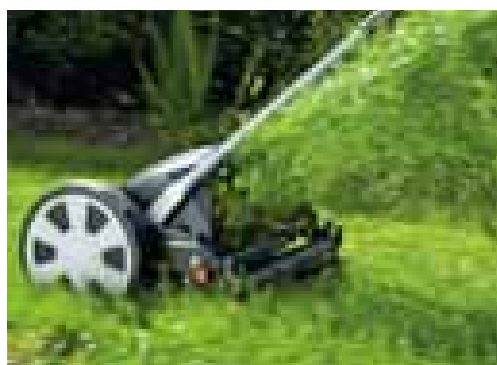

Vřetenové sekačky

Název výrobku	Vřetenová sekačka 400	Vřetenová sekačka 400 C	Vřetenová sekačka 330
Č. výrobku	4018-20	4022-20	4027-20
EAN kód	 4 078500 007580	 4 078500 005074	 4 078500 023351
Husqvarna obj. č.	967302501	967302601	967093401
Baleno po ks / Paletová jednotka	1 / 12	1 / 12	1 / 12
Způsob balení	4-barevný displejový karton	4-barevný displejový karton	4-barevný displejový karton
Prodej / Info	–	–	–
Pracovní šířka	40 cm	40 cm	33 cm
Doporučená travnatá plocha	Do cca 200 m²	Do cca 250 m²	Do cca 150 m²
Nastavení výšky stříhu, min-max	12 – 42 mm (4 polohy)	12 – 42 mm (4 polohy)	12 – 42 mm (plynulé)
Hmotnost	8,9 kg	9,4 kg	8,2 kg
Ergonomicky tvarovaná rukojeť	–	•	–
Přídavný deflektor pro kontrolovaný výhoz trávy	–	•	–
Doporučené příslušenství	Sběrný koš (č. 4029)	Sběrný koš (č. 4029)	Sběrný koš (č. 4029)
Materiál	Nožový válec z kvalitní kalené oceli		
Oblast použití	Pro přesný stříh trávy jako nůžkami – obzvláště lehký chod, nízká hlučnost a úspora síly		
Zvláštnosti	Bezdotyková řezací technika (nožový válec a spodní nůž se nedotýkají), čímž je provoz sekačky extrémně tichý a velmi snadno se s ní pohybuje		
Vlastnosti	Úsporné skladování, kola se speciálním profilem, nožový válec s antiadhezivním povlakem, broušený spodní nůž, speciálně tvarované držadlo, dělený rám		

Bezdotyková přesná sekací technika

Obzvláště lehký chod, nízká hlučnost a úspora síly.