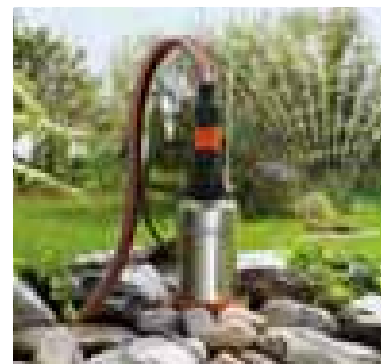

Průměr čerpadla 98 mm

Čerpadla do studní jsou ideální pro použití v úzkých vrtaných studních s průměrem od min. 100 mm.