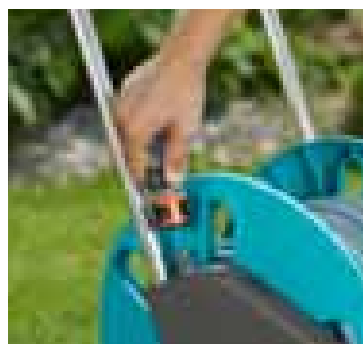

Bezpečný transport

Zabraňuje, aby při transportu nebo po použití vozíku z hadice vytékala voda.