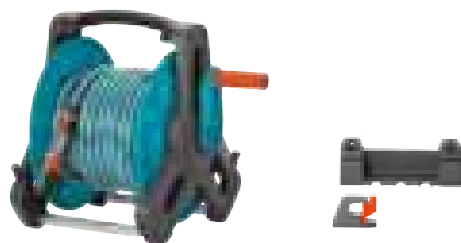

Nástěnné bubny na hadici

¹ **MADE IN GERMANY**

Název výrobku	Nástěnný buben na hadici 50 Classic – sada ¹	Nástěnný buben na hadici 60 Classic s vodící kladkou
Č. výrobku	8009-20	2650-20
EAN kód	 4 078500 800907¹	 4 078500 265003¹
Husqvarna obj. č.	966610001	901005501
Baleno po ks / Paletová jednotka	12 / 12	1 / 22
Způsob balení	4-barevná informační karta	4-barevný displejový karton
Prodej / Info	Prodej pouze na paletě s 12 kusy	–
Kapacita bubnu na hadici	13 mm (1/2") 50 m, 15 mm (5/8") 40 m, 19 mm (3/4") 30 m	13 mm (1/2") 60 m, 15 mm (5/8") 50 m, 19 mm (3/4") 35 m
Výkyvně uložená osa	•	–
Stopka proti odkapávání po použití	•	•
Možnost přestavení na GARDENA Profi-System	Je zapotřebí Profi-System-šroubení 2801	
Zvláštnosti	2 oblasti použití: Ke skladování hadice na zdi, kdykoliv k dispozici pro mobilní použití v zahradě. Zaklapávací klika, integrované držadlo, výkyvná přípojka na hadici	S vodící kladkou hadice pro snadné navíjení a odvíjení hadice, také kolem rohů
Obsah	Kompletně s 20 m hadice Classic 13 mm (1/2"), Original GARDENA systémovými díly a postřikovačem. Včetně držáku na zeď, hmoždinek a šroubů.	Kompletně s vodící kladkou hadice a stabilním kovovým držákem