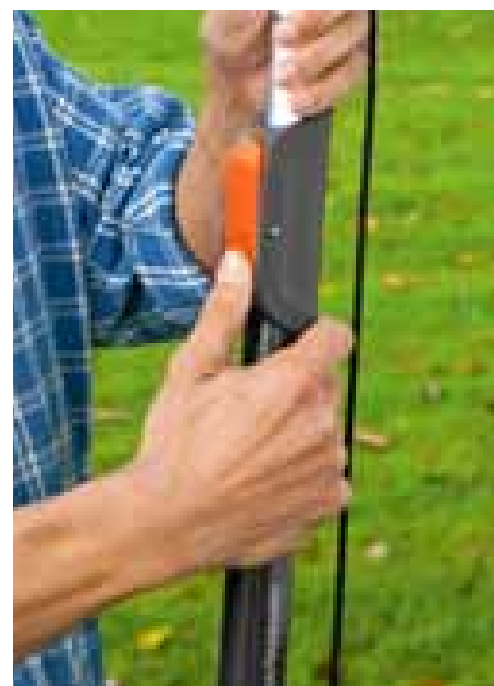

Individuální nastavení

S tlačným mechanismem pro snadné nastavení délky.

Bezpečné spojení

Velký neztratitelný upevňovací šroub s měkkými prvky pro pevné spojení v tahu a bez protáčení.

Oválný tvar násady

Oválný tvar násady pro větší stabilitu a pro zabránění pootočení vnitřní trubky.