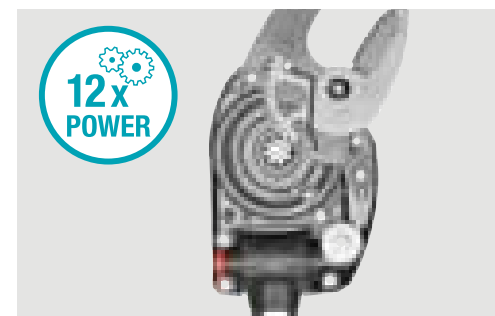

Nastavitelný úhel stříhu

Úhel stříhu až 200° pro přesné stříhání větví, individuálně nastavitelný ze země.

Inovativní hák

S nastavitelným hákem na násadě bez problémů odstraníte ustřížené větve, které uvízly v koruně stromu.