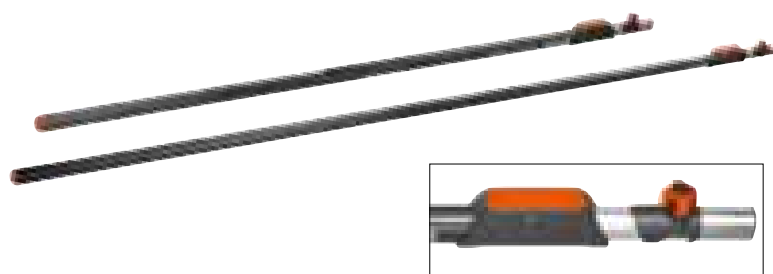

Název výrobku	combisystem-teleskopická násada 90 – 145 cm	combisystem-teleskopická násada 160 – 290 cm	combisystem-teleskopická násada 210 – 390 cm
Č. výrobku	3719-20	3720-20	3721-20
EAN kód			
Husqvarna obj. č.	967860401	967319101	967319201
Baleno po ks / Paletová jednotka	5 / 210	4 / 200	4 / 200
Způsob balení	Visačka se 4-barevnou informační kartou	–	–
Prodej / Info	–	Prodej pouze v kompletním balení	Prodej pouze v kompletním balení
Délka	90 – 145 cm	160 – 290 cm	210 – 390 cm
Pracovní výška	–	až 5 m	až 6 m
Kompatibilita	Pro všechny nástroje combisystem (s výjimkou hrabel combisystem)	Pro všechny koncové nástroje z řady combisystem	
Materiál	Vysoce kvalitní hliník	Vysoce kvalitní hliník	
Vnější násada s povlakem duroplast	–	•	•
Neztratitelný upevňovací šroub	•	•	•
Upevňovací šroub s měkkými prvky	•	•	•
Tlačný mechanismus	–	•	•
Oválný tvar násady	–	•	•
Tlumič	–	•	•
Zvláštnosti	Vyrobena z lehkého a pevného hliníku, vnitřní trubka: eloxovaná hliníková trubka, vnější trubka: s plastovým povlakem pro příjemnou, pohodlnou a neklouzavou manipulaci. Velký upevňovací šroub, možnost přídatné rukojeti	S tlačným mechanismem pro snadné nastavení délky Tlumič zabraňuje neúmyslnému zasunutí Oválný tvar násady pro větší stabilitu a pro zabránění pootočení vnitřní trubky