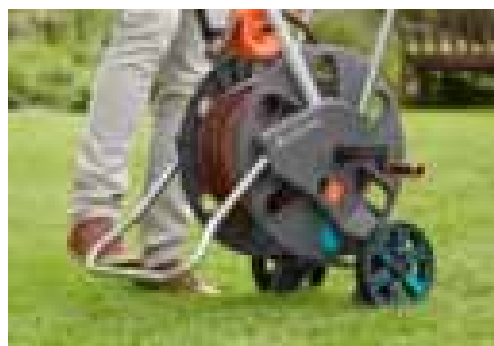

Kick&Stand – pro velkou stabilitu

Podpěrný stojan lze složit z důvodu úsporného skladování.

Před používáním stojan jednoduše odklopte nohou.

Pohodlné používání díky velké stabilitě: vozík na hadici se při odvíjení hadice nepřevrátí.