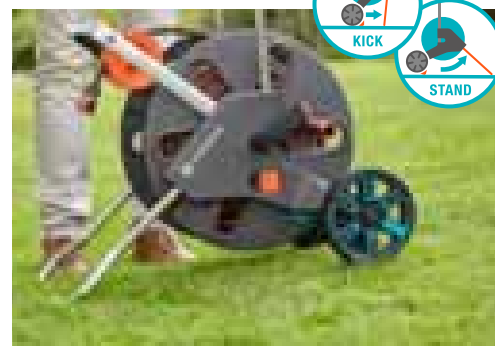

Vždy po ruce: postřikovač a rychlospojku lze napojit na klip.

Bezpečný transport

Zabraňuje, aby při transportu nebo po použití vozíku z hadice vytékala voda.

Možnost volby strany k nasazení kliky

Kliku lze používat na obou stranách. Buben s klikou odháknete, otočte o 180° a znovu připevněte.

MADE IN GERMANY

reddot award 2018 winner

Název výrobku	Vozík na hadici AquaRoll M	Vozík na hadici AquaRoll M – sada	Vozík na hadici AquaRoll L Easy
Č. výrobku	18510-20	18512-20	18520-20
EAN kód			
Husqvarna obj. č.	967674901	967675101	967675501
Baleno po ks / Paletová jednotka	1 / 19	2 / 8	1 / 14
Způsob balení	4-barevná informační karta	4-barevný displejový karton	4-barevný displejový karton
Prodej / Info	–	–	–
Kapacita bubnu na hadici	13 mm (1/2") 60 m 15 mm (5/8") 50 m 19 mm (3/4") 35 m	13 mm (1/2") 60 m 15 mm (5/8") 50 m 19 mm (3/4") 35 m	13 mm (1/2") 100 m 15 mm (5/8") 80 m 19 mm (3/4") 50 m
Funkce Kick&Stand	•	•	•
Ochrana proti mrazu	•	•	•
Vodící cívka	–	–	•
Klika	Skládací	Skládací	Skládací
Stav při dodání	Vyžaduje montáž uživatelem	Vozík je pro připojení na hadici vybaven díly Original GARDENA System	
Možnost přestavění na GARDENA Profi-System	Je zapotřebí Profi-System-šroubení 2801		
Rozměry D x Š x V	43–74 x 38–48 x 67–90 cm	43–74 x 38–48 x 67–90 cm	46–74 x 38–48 x 72–90 cm
Zvláštnosti	Výškově nastavitelný rám, připojení hadice pod úhlem, stopka proti odkapávání, klika je možné nasadit na obě strany (vpravo/vlevo)		
Obsah	–	S 20 m hadice 13 mm (1/2") Classic, díly Original GARDENA System a postřikovačem	–