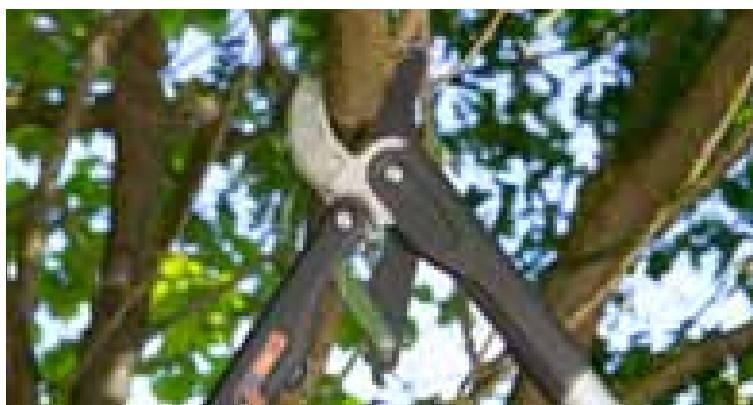

Ráčnové nůžky na větve SmartCut

Vysoce výkonné a pohodlné. Díky moderní ráčnové funkci lze bez námahy stříhat dokonce i silné větve a tvrdé dřevo.

Nůž Premium

Nůžky jsou vybaveny speciálním ocelovým vyměnitelným nožem a kovaným spodním nožem a díky tomu mají dlouhou životnost.