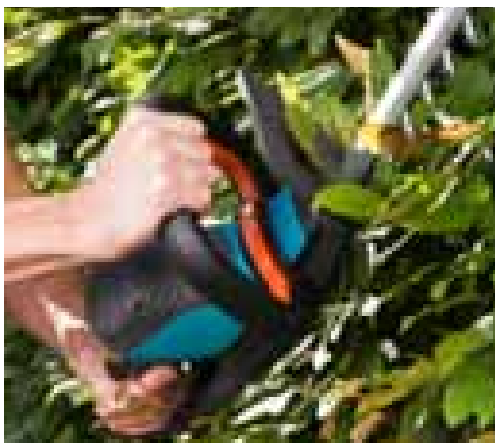

Výkyvná hlava

S velkým tlačítkem pro pohodlné a bezpečné spuštění v každé stříhací pozici.

Ochrana před nárazem

Chrání nože při stříhání u země.

ProZone

Profesionální výbrus a speciální zuby pro nena-máhavý stříh extra silných větví.