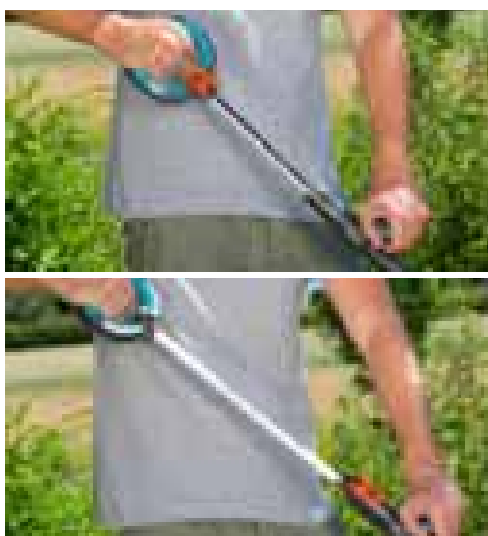

Dvoustupňový převodový mechanismus

Integrovaný převod zajišťuje optimální stříhací sílu. Jedním pohybem může uživatel přetvářet převod od poměru 1 : 12 pro stříh silných větví až po poměr 1 : 6 pro rychlý stříh tenkých větví.

Výškově nastavitelné rukojeti

Rukojeti lze nastavit podle individuální výšky uživatele, aby mu umožňovaly takový postoj, který nezatěžuje záda.

Velmi úzká hlava

Aby nůžky dosáhly do úzkých oblastí a hustého podrostu.