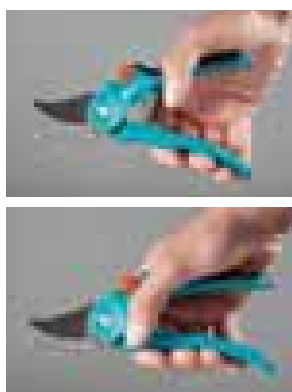

Precizně broušené nože s antiadhezním povlakem

Pro šetrný a přesný stříh na ochranu rostlin.

2 polohy úchopu

Pro silný a rychlý stříh.

Ergonomické rukojeti

Komfortní rukojeti s prvky z měkčeného plastu pro větší pohodlí a bezpečný úchop.