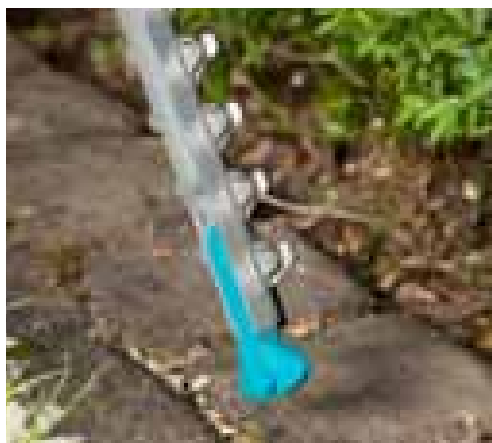

Výkyvná hlava

S velkým tlačítkem pro pohodlné a bezpečné spuštění v každé stříhací pozici.

Ochrana před nárazem

Chrání nože při stříhání u země.

ProZone

Profesionální výbrus a speciální zuby pro nena-máhavý stříh extra silných větví.