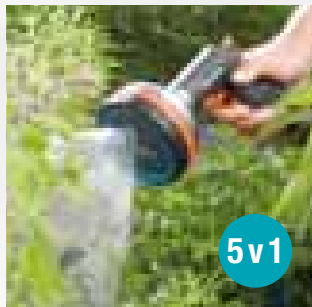

Vynikající pro čištění

Sprchy

Ideální pro zavlažování

Multifunkční sprchy

Skvělé pro zavlažování
a čištění

Zavlažovací tyče

Perfektní pro zavlažování a čištění
na vzdálenějších nebo hůře
dostupných místech

Postřikovače – skvělé pro čisticí úkoly