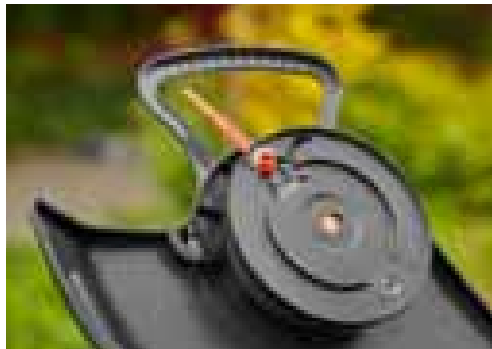

Sekací systém RotorCut

Plastové nožiky s dlouhou životností pro velmi přesné sekání trávy a účinnou práci. Snadno vyměnitelné.