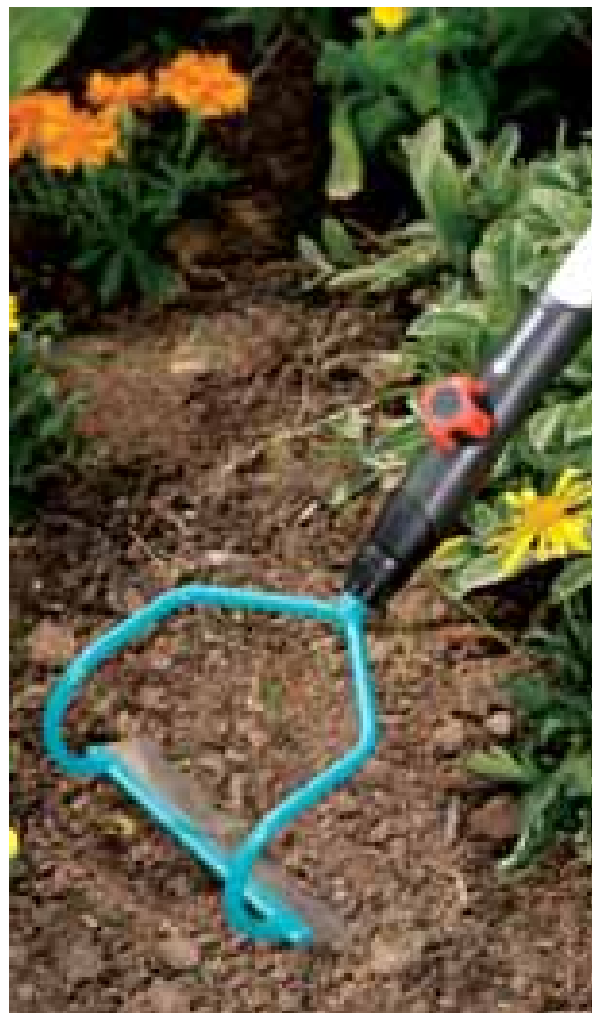

Název výrobku	combisystem-třmenová motyčka
Č. výrobku	3193-20
EAN kód	 4 078500 319300
Husqvarna obj. č.	901043001
Baleno po ks / Paletová jednotka	5 / 300
Způsob balení	Visačka se 4-barevnou infokartou
Prodej / Info	–
Pracovní šířka	16 cm
Doporučená délka násady	150 cm
Materiály	Nerezový list, nerezavějící
Oblast použití	Pletí tahem a kypření
Zvláštnosti	Dvojitá konstrukce rámu pro silné namáhání