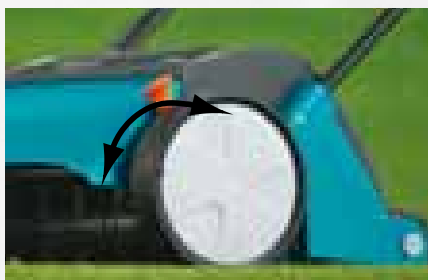

Elektrický vertikutátor

Atraktivní design, optimální obratnost a velká síla pro účinnou obnovu trávníku.

Přestavovací páčka

Pohodlné nastavení pracovní hloubky.