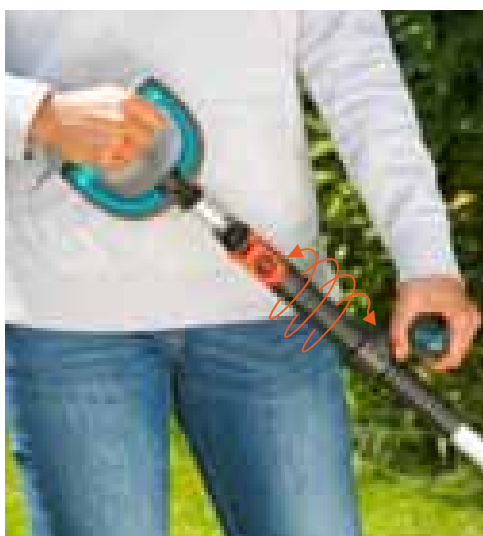

Dvoustupňový převodový mechanismus

Integrovaný převod zajišťuje optimální stříhací sílu. Jedním pohybem může uživatel přetvářet převod od poměru 1 : 12 pro stříh silných větví až po poměr 1 : 6 pro rychlý stříh tenkých větví.

Výškově nastavitelné rukojeti

Rukojeti lze nastavit podle individuální výšky uživatele, aby mu umožňovaly takový postoj, který nezatěžuje záda.

Velmi úzká hlava

Aby nůžky dosáhly do úzkých oblastí a hustého podrostu.