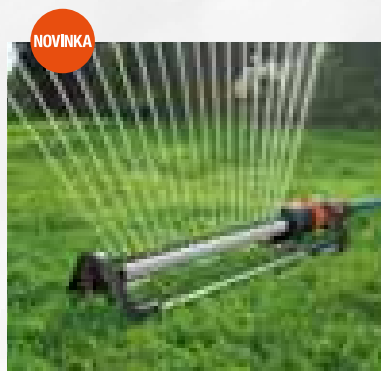

Čtýřplošné zavlažovače

Pro rovnoměrné zavlažování čtvercových a obdélníkových ploch bez tvorby kaluží.

Dlouhá životnost a odolnost díky ochraně před mrazem a kovovým prvkům. Dobrá stabilita.

Jednoduché a intuitivní možnosti nastavení.

Správný zavlažovač pro jakoukoliv zahradu a účel použití.