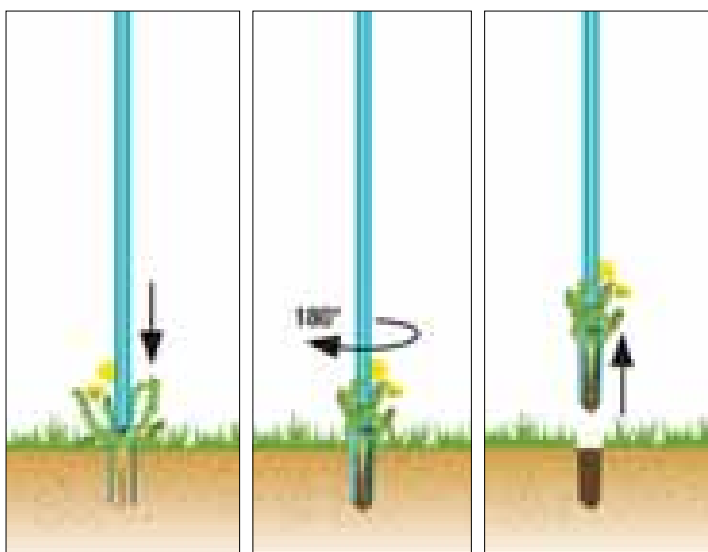

Zapíchnout – otočit doprava o 180° – vytáhnout – hotovo