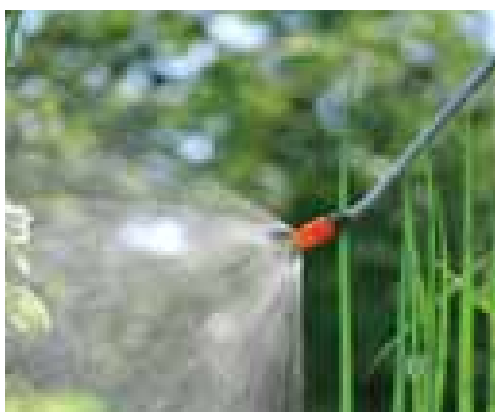

Název výrobku	Tlakový postřikovač Comfort 1,25 l	Tlakový postřikovač 5 l	Tlakový postřikovač 5 l – akce
Č. výrobku	814-20	822-20	823-27
EAN kód			
Husqvarna obj. č.	966645201	966645301	966645501
Baleno po ks / Paletová jednotka	4 / 96	10 / 40	24 / 72
Způsob balení	4-barevná visačka	4-barevná etiketa zmenšená	4-barevná etiketa zmenšená
Prodej / Info	Prodej pouze v kompletním balení	–	Prodej pouze v displeji s 24 kusy
Plnicí množství	1,25 litru	5 litrů	5 litrů
S úhlovou tryskou	–	•	•
Velký plnicí otvor	•	•	•
Maximální provozní tlak	3 bar	3 bar	3 bar
Plynule nastavitelná rozprašovací tryska	•	•	•
Bezpečnostní přetlakový ventil	•	•	•
Ergonomická rukojeť na čerpadle	•	–	–
Ergonomická rukojeť ve tvaru písmene D	–	•	•
Délka hadice	–	1,75 m	1,75 m
Integrovaný filtr	• (v sací trubce)	• (v hliníkové trubce)	• (v hliníkové trubce)
Impulsní spouštěč s trvalou aretací	–	•	•
Popruh na rameno	–	•	•
Sada – obsah	–	–	–
Max. přípustná provozní teplota	40 °C	40 °C	40 °C
Materiál rozprašovací trysky	Kvalitní plast	Kvalitní plast	Kvalitní plast
Oblast použití	Zahrada a domácnost	Péče o rostliny v zahradě	Péče o rostliny v zahradě
Zvláštnosti	S indikátorem stavu naplnění	S indikátorem stavu naplnění	S indikátorem stavu naplnění

Plynule nastavitelná rozprašovací tryska

Plynule nastavitelná tryska od jemné mlhy až po plný paprsek