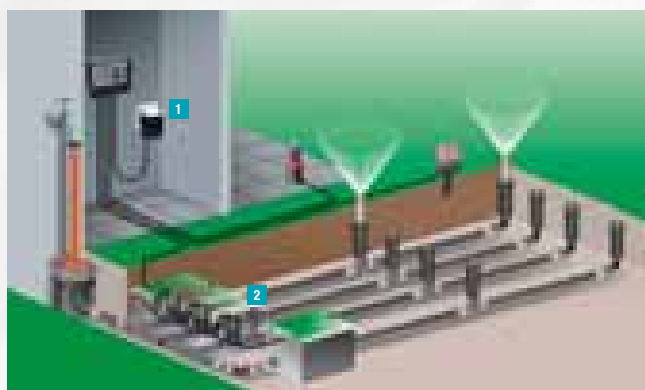

GARDENA vícekanálové řízení zavlažování

Kompetentní sortiment pro automatické řízení zavlažovacích systémů.

GARDENA vícekanálové řízení je vhodné především v případě, když je průtok vody u vodovodního kohoutku nedostatečný na to, aby mohl být provozován celý zavlažovací systém najednou nebo v případě, když mají jednotlivé oblasti zahrady rozdílné požadavky na potřebu vody.

Smart řízení zavlažování je plně integrováno do rozsahu systému smart. Všechny zavlažovací úkoly lze pohodlně nastavit pomocí aplikace smart system.

- Možnost řízení ventilů s nebo bez elektrického proudu – provoz na baterie nebo z elektrické sítě 230 V
- Průtok vody se otevírá a zavírá automaticky
- Možnost více nezávislých programů na jeden zavlažovací ventil
- Snadné programování díky vedení uživatele
- Pripojka pro senzor pro úsporné zavlažování. Čidlo půdní vlhkosti nebo dešťový senzor zabraňují nebo přerušují zavlažování při dostatečné vlhkosti půdy nebo v případě dešťových srážek

Pro řízení ventilů přes kabel

Z řízení zavlažování **1**, připevněného na zdi, obdrží ventily **2** přímo přes kabel impuls, kdy se má otevřít a zavřít průtok vody. Lze přitom plně automaticky řídit až 12 zavlažovacích ventilů 24V.