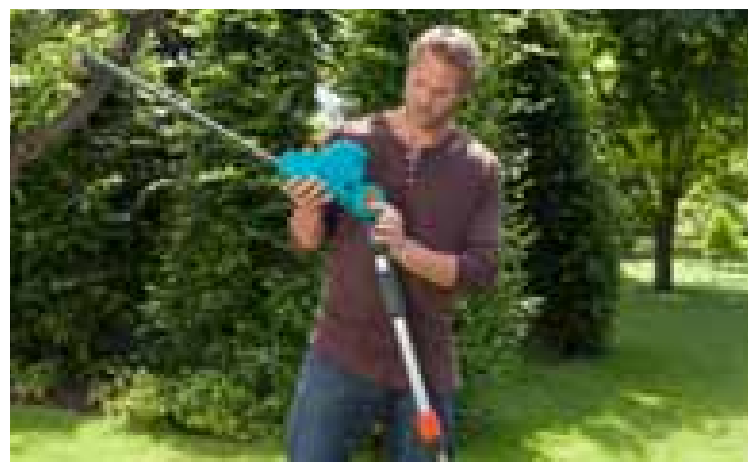

Teleskopická funkce

Pohodlné stříhání vyšších živých plotů z bezpečného místa na zemi. Dosah cca 3 m.

Výkyvná hlava

Ke stříhání vršku živého plotu a půdopokryvných rostlin.