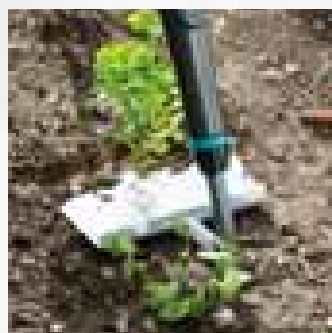

Zaručená pevnost

Praktické

- Otvor pro pověšení na věšák a skladování

Vysoce kvalitní nástroj

- Pevné a spolehlivé připojení nástroje

Řada NatureLine nabízí správné nástroje pro každý účel použití

The mark of responsible forestry