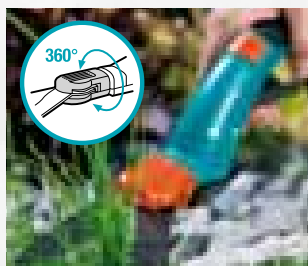

GARDENA mechanické nůžky na trávu

MADE IN GERMANY

Ideální pro přesný, mechanický stříh kratších okrajů trávníku

Ergonomicky tvarované rukojeti pro ideální držení. Optimální jak pro praváky, tak pro leváky. Vlnitý výbrus nožů pro přesný stříh a špičkový stříh okrajů trávníku.

*Více informací o záruce na www.gardena.com nebo infolince CZ 800 100 425, SK 0800 154 044.

Ostří otočné o 360°

Práce bez námahy pro leváky i praváky.