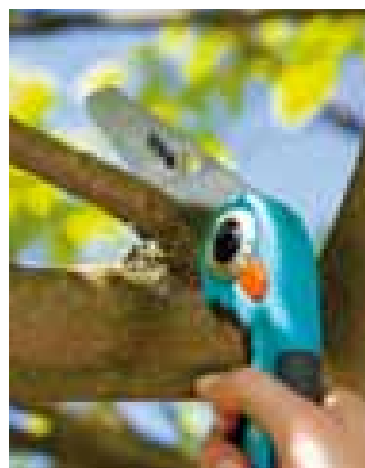

Ergonomická rukojeť

Ergonomicky tvarovaná rukojeť. Neklouže při tažných pohybech díky integrovaným měkkým prvkům a stopce proti sklouzávání na konci rukojeti.

Pilový list v profi kvalitě

Kvalitní pružinová ocel, impulsně kalené špičky zubů a chromovaný povrch pro vysoký stupeň ochrany vůči korozi a opotřebení.