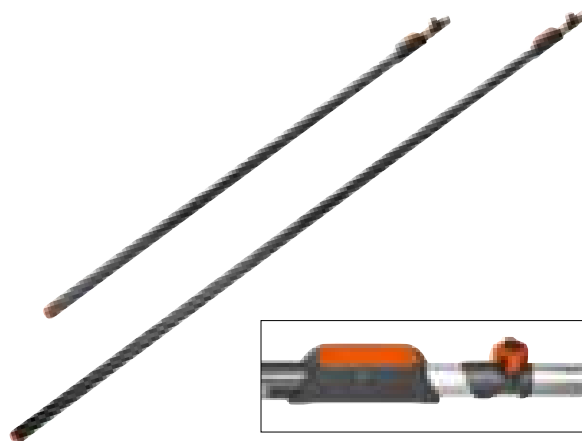

*Více informací o záruce na www.gardena.com nebo infolince CZ 800 100 425, SK 0800 154 044.

combisystem-násady

The mark of responsible forestry

Název výrobku	combisystem-dřevěná násada 130 cm FSC® 100 %	combisystem-dřevěná násada 150 cm FSC® 100 %	combisystem-dřevěná násada 180 cm FSC® 100 %
Č. výrobku	3723-20	3725-20	3728-20
EAN kód	4 078500 372305	4 078500 372503	4 078500 372800
Husqvarna obj. č.	901052001	901052301	901052501
Baleno po ks / Paletová jednotka	10 / 640	10 / 640	10 / 640
Způsob balení	–	–	–
Prodej / Info	Prodej pouze v kompletním balení	Prodej pouze v kompletním balení	Prodej pouze v kompletním balení
Délka	130 cm	150 cm	180 cm
Kompatibilita	Pro veškeré nářadí combisystem	Pro veškeré nářadí combisystem	Pro veškeré nářadí combisystem
Materiál	Jasanové dřevo/hliník	Jasanové dřevo/hliník	Jasanové dřevo/hliník
Neztratitelný upevňovací šroub	•	•	•
Zvláštnosti	Upevňovací šroub s měkkými prvky. Kvalitní, elastické jasanové dřevo tlumí vibrace. Evropské dřevo, certifikováno FSC®. Eloxovaná hliníková trubka pro stabilní připojení nástroje. Neklouzavá násada pro pohodlnou ergonomickou práci		