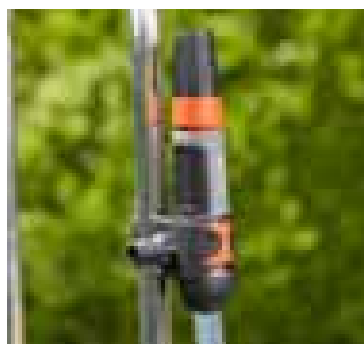

Pohodlná vodící kladka s kovovým rámem pro výjimečnou stabilitu

Zajistí, aby se hadice navíjela v rovnoměrných vrstvách. Díky otáčení pouze klikou na bubnu zůstanou ruce vždy čisté.

Všechno na správném místě