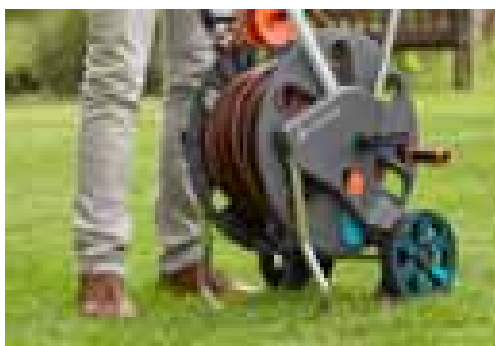

Kick&Stand – pro velkou stabilitu

Podpěrný stojan lze složit z důvodu úsporného skladování.

Před používáním stojan jednoduše odklopte nohou.

Pohodlné používání díky velké stabilitě: vozík na hadici se při odvíjení hadice nepřevrátí.