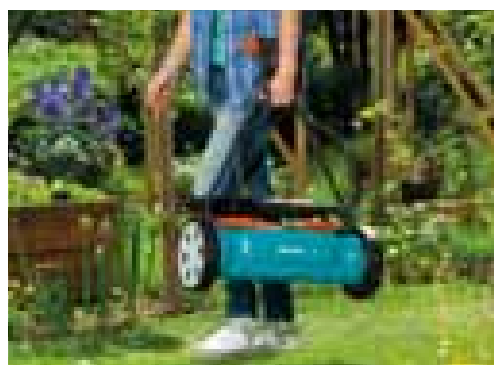

Speciálně tvarované držadlo

Pro snadné přenášení sekačky.