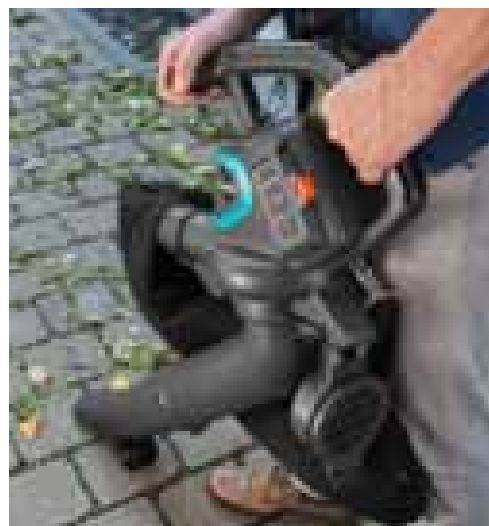

3 v 1

Vysavač a foukač vč. funkce drcení.