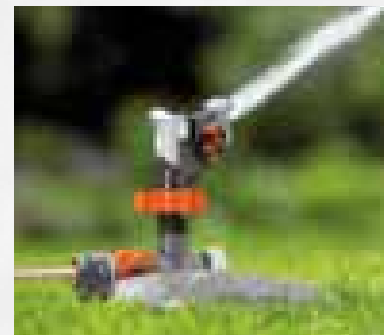

Velkoplošné zavlažovače

Pro plochy do 490 m². Dle volby lze jemně nastavit buď zavlažování sektoru nebo plného kruhu.

Provozní tlak (v barech) určuje zavlažovanou plochu.
Data o výkonu se vztahují na provozní tlak 4 bary před zavlažovačem.