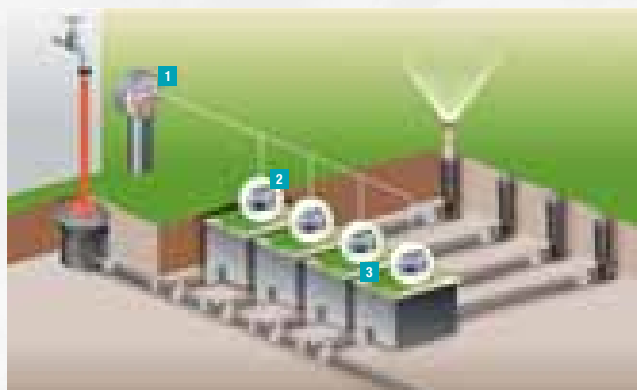

Pro decentralní, bezkabelové řízení ventilů

Řídící jednotka se programuje přes mobilní programovací jednotku **1**, která se nasune **2** na zavlažovací ventil **3** a ten poté podle zadaných údajů otevírá a zavírá průtok vody. Všechno funguje bez kabelů – s pomocí baterie – a tímhle způsobem lze řídit libovolný počet zavlažovacích ventilů 9V.