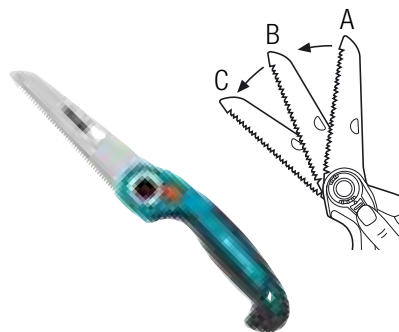

MADE IN GERMANY

Název výrobku	Zahradní zaklapávací pilka 135 P	Zahradní pilka 300 P
Č. výrobku	8742-20	8745-20
EAN kód	 4 078500 874205	 4 078500 874502
Husqvarna obj. č.	967238401	967238601
Baleno po ks / Paletová jednotka	4 / 672	4 / 456
Způsob balení	4-barevná informační karta	4-barevná informační karta
Prodej / Info	–	–
Délka	135 mm	300 mm
Ozubení	Přesné ozubení s 3-násobným výbrusem (tah)	
Chromovaný pilový list z kvalitní pružinové oceli	•	•
Impulsně kalené špičky zubů	•	•
Zablokovatelný pilový list (3 pozice)	•	–
Očko na pověšení	•	•
Stopka proti sklouzávání na konci rukojeti	•	•
Zvláštnosti	Pila pro řezání tahem