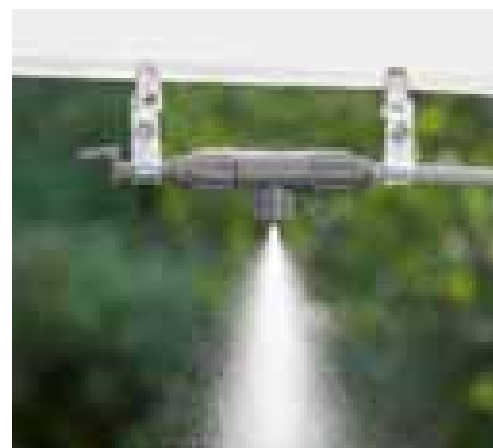

Velké pohodlí

Mlhovací hadice – sada zajišťuje velký komfort v horkých letních dnech pomocí osvěžující a chladivé jemné mlhy.

Široké možnosti použití

Nabízí různé možnosti použití např., na balkoně, na terase, pod slunečníkem nebo ve stanu.

Pohodlné zavlažování

Voda je dodávána přímo z kohoutku za použití OGS rychlospojky. Mikro mlhová tryska se stopspojkou zabraňuje prosakování vody.