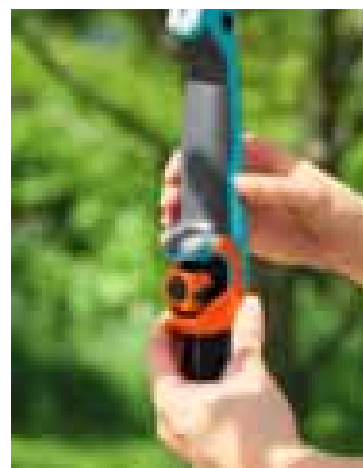

Ergonomická rukojeť

Neklouže při tažných pohybech díky integrovaným měkkým prvkům a stopce proti sklouzávání na konci rukojeti.

Pilový list v profi kvalitě

Kvalitní pružinová ocel, impulsně kalené špičky zubů a chromovaný povrch pro vysoký stupeň ochrany vůči korozi a opotřebení.

Bezpečnostní uzávěr

Bezpečnostní uzávěr zaručuje bezpečné spojení combisystem-zahradní pilky a combisystem-násady.

Stahovací hák

Ulehčuje stahování uřezaných větví z korun stromů.